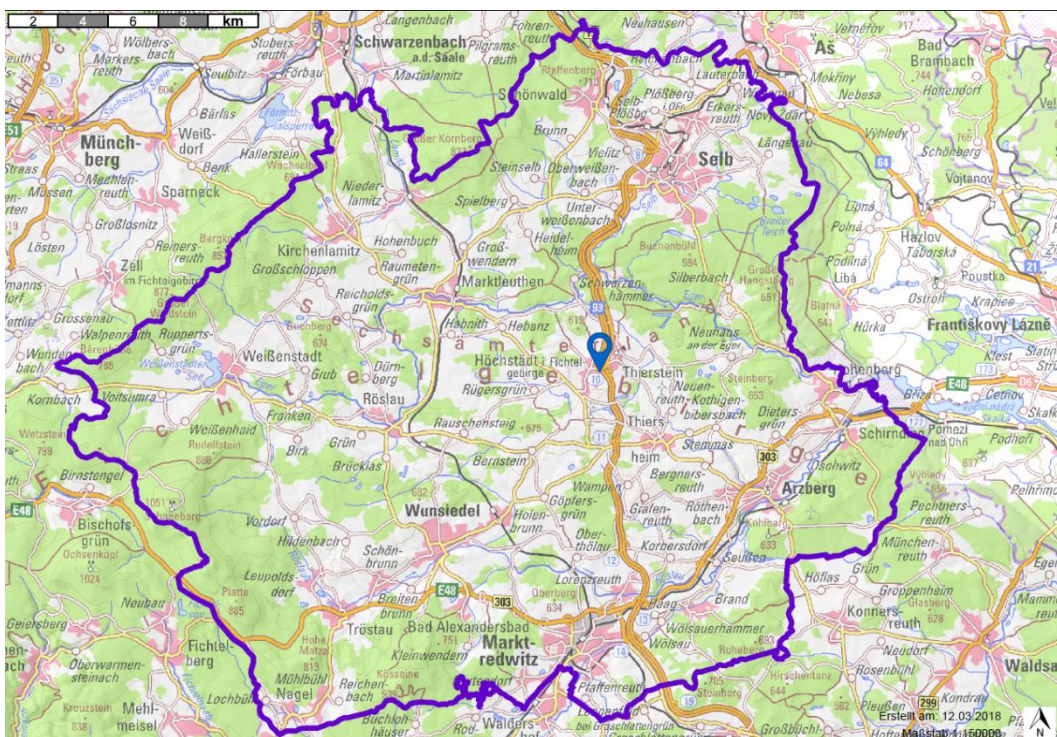

Gewerbefläche Höchstädt – Am Bahnhof

Lageskizze:

Plan: