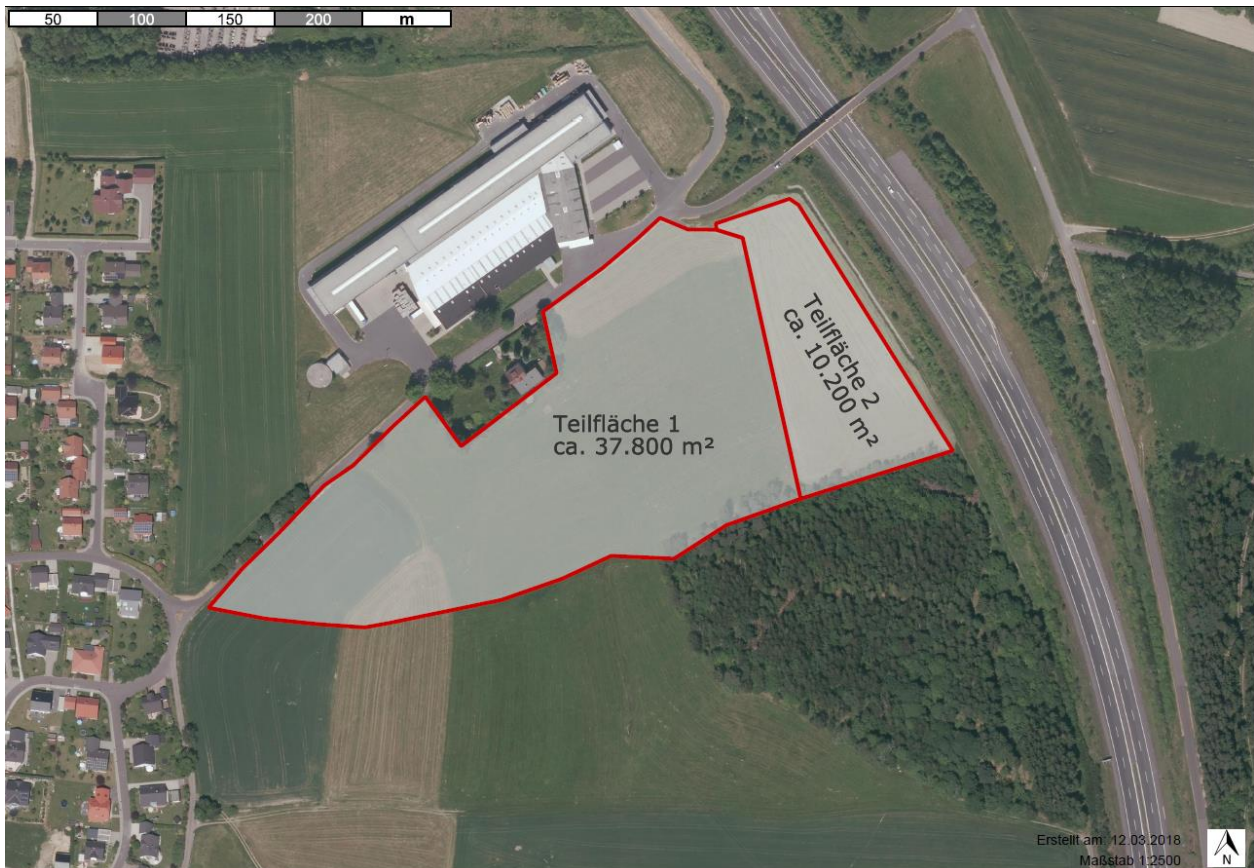

## **Gewerbefläche**

Höchstädt – Am Bahnhof

---

## Gewerbefläche Höchstädt – Am Bahnhof

### ***Facts:***

- Größe der unbebauten Fläche 48.000 m<sup>2</sup> (in Teilflächen)
- Teilbar ab 5.000 m<sup>2</sup>
- Ausweisung nach Bau NVO Gewerbegebiet (GE) nach FNP
- Bodenrichtwert 9,00 €/m<sup>2</sup> zzgl. Erschließungskosten
- Erschließung teilerschlossen
- Verfügbarkeit sofort verfügbar
- Bebauungsplan Status vorhabenbezogener Bebauungsplan
- Baurechtliche Verfügbarkeit kurzfristig verfügbar (FNP vorhanden)
- Eigentümer privat mit Verkaufsbereitschaft
- Derzeitige Nutzung Land- oder forstwirtschaftliche Nutzung
- Öffentliche Anmerkungen keine