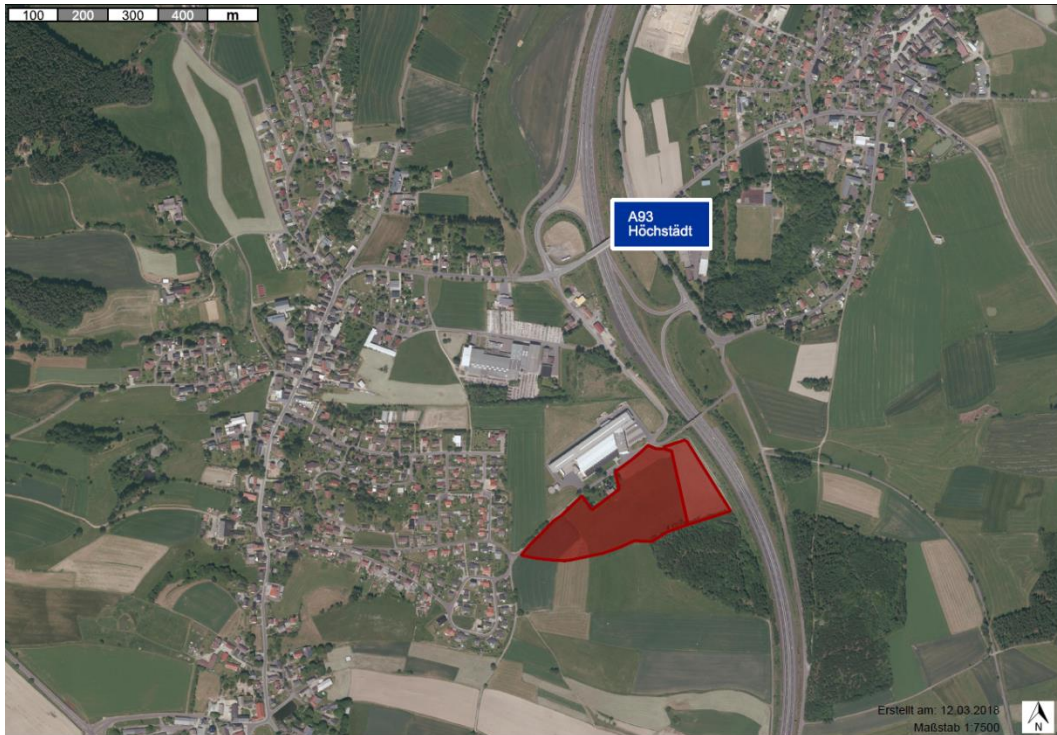

### ***Facts:***

- Größe der unbebauten Fläche 48.000 m<sup>2</sup> (in Teilflächen)
- Teilbar ab 5.000 m<sup>2</sup>
- Ausweisung nach Bau NVO Gewerbegebiet (GE) nach FNP
- Bodenrichtwert 9,00 €/m<sup>2</sup> zzgl. Erschließungskosten
- Erschließung teilerschlossen
- Verfügbarkeit sofort verfügbar
- Bebauungsplan Status vorhabenbezogener Bebauungsplan
- Baurechtliche Verfügbarkeit kurzfristig verfügbar (FNP vorhanden)
- Eigentümer privat mit Verkaufsbereitschaft
- Derzeitige Nutzung Land- oder forstwirtschaftliche Nutzung
- Öffentliche Anmerkungen keine

### ***Beschreibung:***

Die Gewerbefläche befindet sich im D-Fördergebiet der GRW.  
Förderhöchstsatz für große/mittlere/kleine Unternehmen: 0/10/20 %

Mit Leipzig, Nürnberg und Prag befinden sind drei internationale Flughäfen in komfortabler Reichweite.

### Lageskizze: