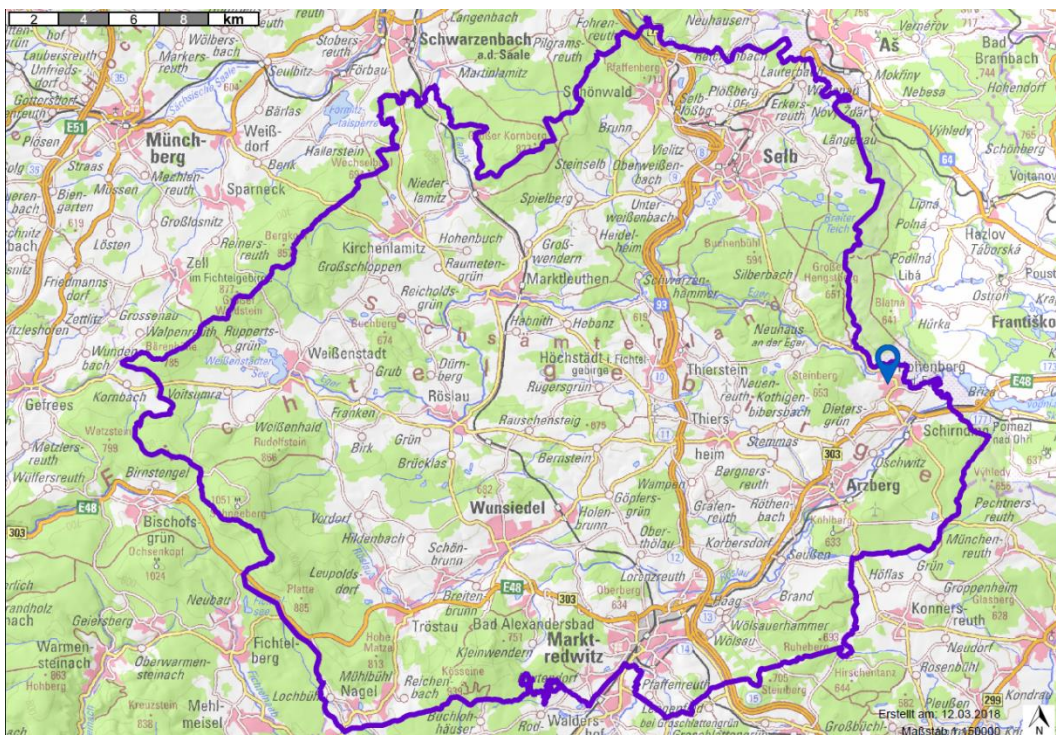

Hofer Land Fichtelgebirge Region Bayreuth

EXPOSÉ

Gewerbefläche

Hohenberg a. d. Eger – Weißenbach Süd I

FRANKE

Gewerbefläche

Hohenberg a. d. Eger – Weißenbach Süd I

Ansprechpartner:

Beschreibung:

Die Gewerbefläche befindet sich im C-Fördergebiet der GRW.
Förderhöchstsatz für große/mittlere/kleine Unternehmen: 10/20/30 %

Mit Leipzig, Nürnberg und Prag befinden sind drei internationale Flughäfen in komfortabler Reichweite.

Im Bereich der Forschungs- und Entwicklungslandschaft sind die im Umfeld befindlichen Einrichtungen wie die Universität Bayreuth, das Europäische Zentrum für Dispersionstechnologien (EZD) Selb, die Hochschule Hof mit dem Institut für Informationssysteme, die Fachschule für Produktdesign Selb, vier Fraunhofer-Einrichtungen sowie die Technologieallianz Oberfranken (TAO) zu nennen.

EXPOSÉ

Gewerbefläche

Hohenberg a. d. Eger – Weißenbach Süd I

Lageskizze:

Plan:

EXPOSÉ

Hofer Land Fichtelgebirge Region Bayreuth