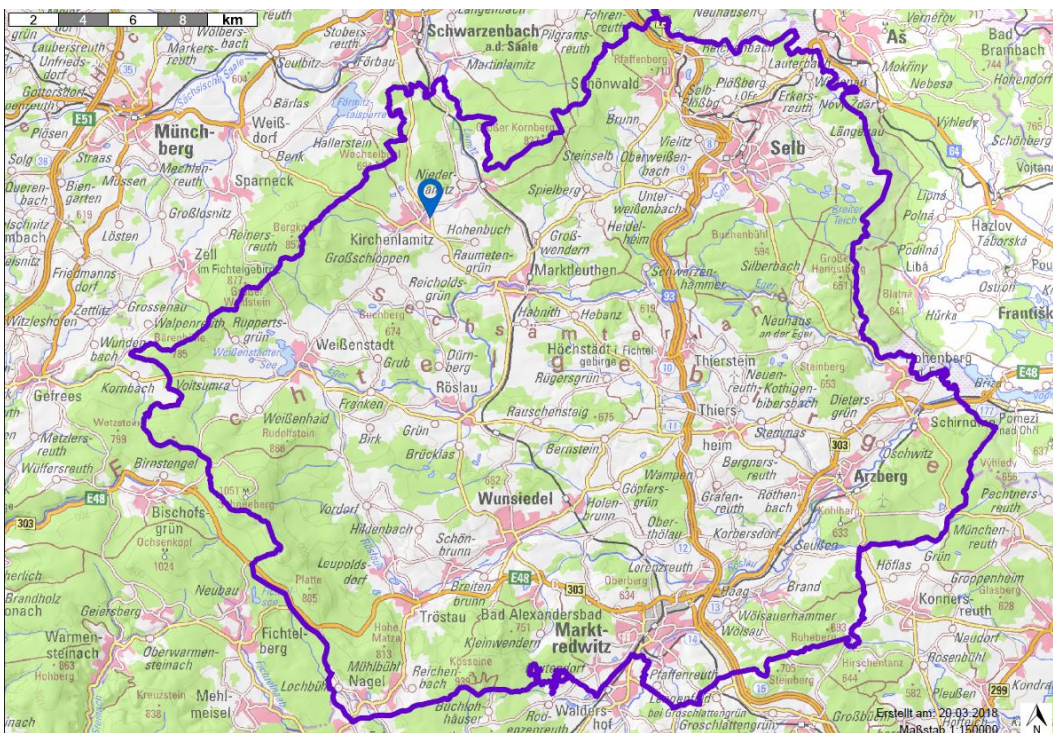

Beschreibung:

Die Gewerbefläche befindet sich im D-Fördergebiet der GRW.
Förderhöchstsatz für große/mittlere/kleine Unternehmen: 0/10/20 %

Mit Leipzig, Nürnberg und Prag befinden sind drei internationale Flughäfen in komfortabler Reichweite.

Im Bereich der Forschungs- und Entwicklungslandschaft sind die im Umfeld befindlichen Einrichtungen wie die Universität Bayreuth, das Europäische Zentrum für Dispersionstechnologien (EZD) Selb, die Hochschule Hof mit dem Institut für Informationssysteme, die Fachschule für Produktdesign Selb, vier Fraunhofer-Einrichtungen sowie die Technologieallianz Oberfranken (TAO) zu nennen.

Gewerbefläche

Kirchenlamitz – Bei den Friedenseichen

Lageskizze:

Plan:

EXPOSÉ

Hofer Land Fichtelgebirge Region Bayreuth