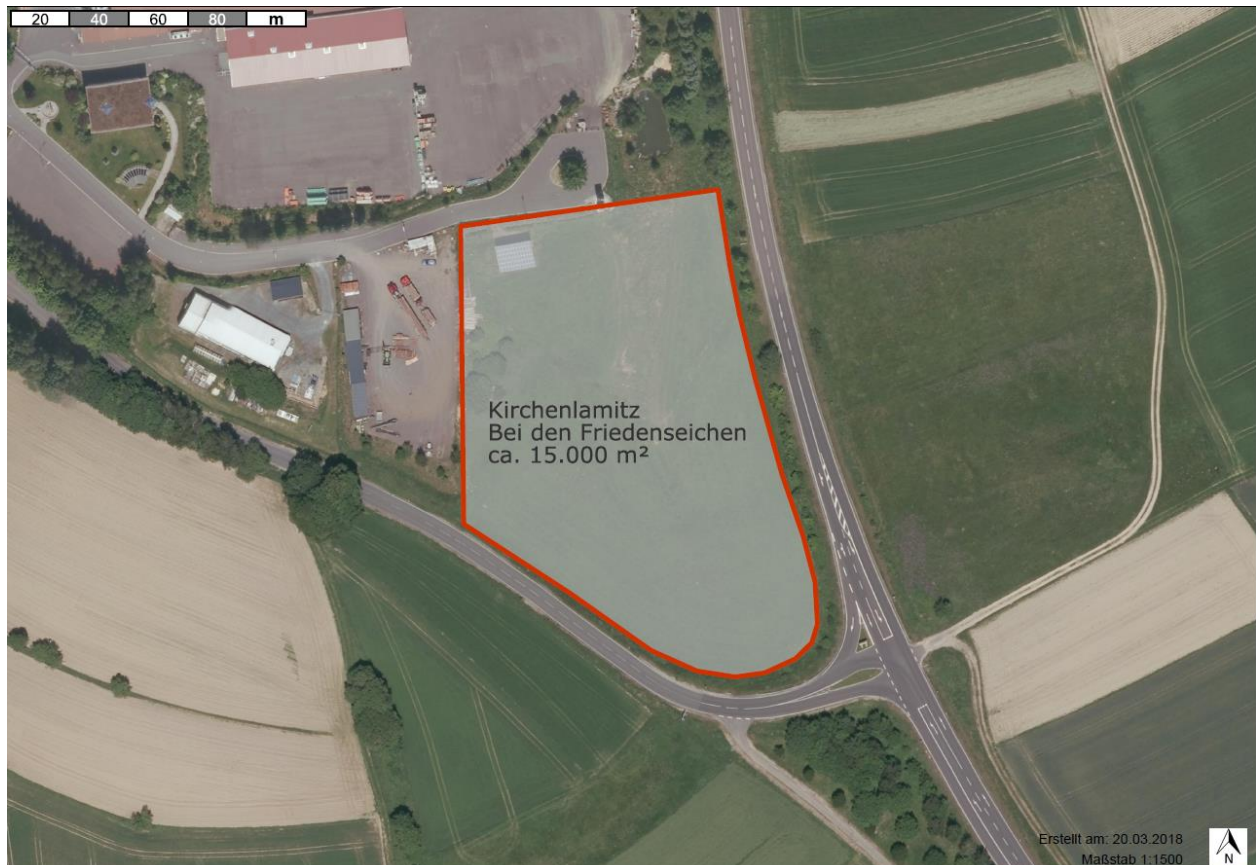

Gewerbefläche

Kirchenlamitz – Bei den Friedenseichen

Ansprechpartner:

Entwicklungsagentur Fichtelgebirge

**Rainer Rädcl
Wirtschaftsförderung**

☎ 09232 80-483
☎ 09232 80-9483
✉ rainer.raedel@landkreis-wunsiedel.de

📍 Jean-Paul-Straße 9
95632 Wunsiedel

Stadt Kirchenlamitz

**Thomas Schwarz
1. Bürgermeister**

☎ 09285 959-52
☎ 09285 959-59
✉ buergерmeister@kirchenlamitz.de

📍 Marktplatz 3
95158 Kirchenlamitz