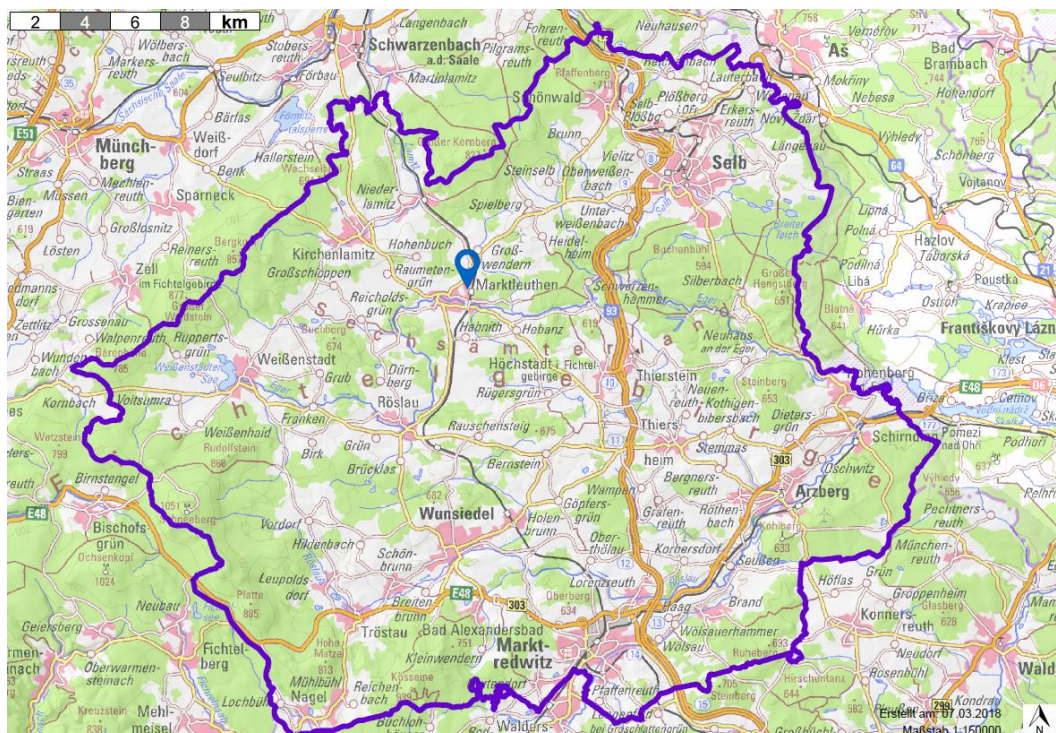

Gewerbefläche Marktleuthen – Winterling Areal

Lageskizze:

Plan: