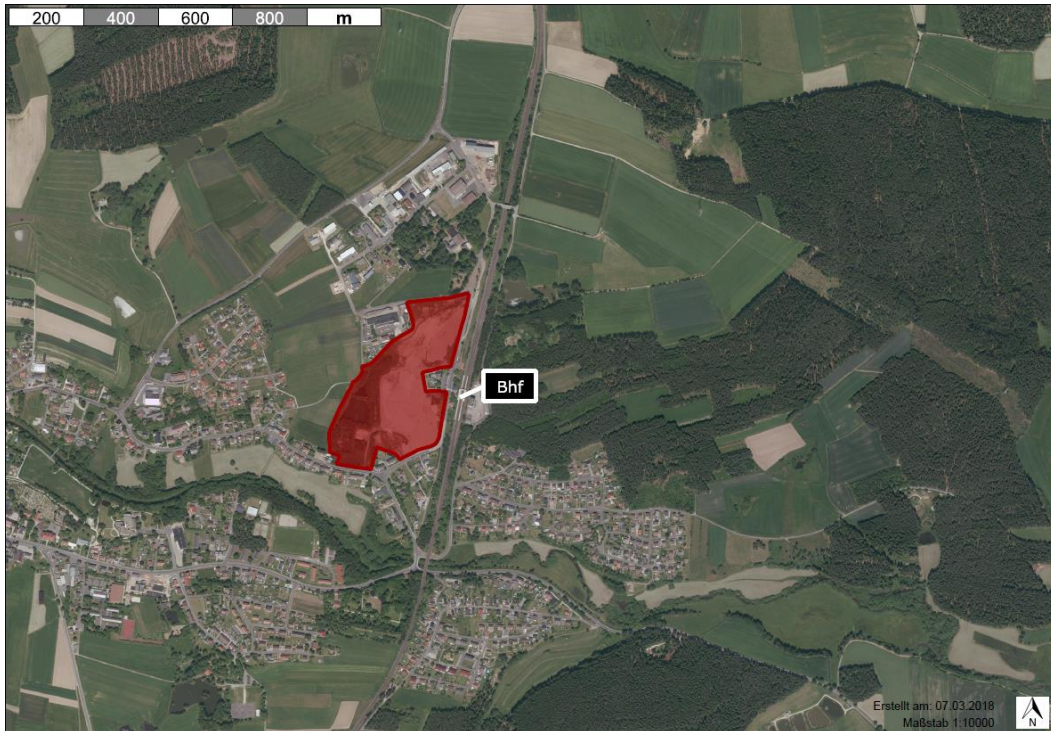

Gewerbefläche Marktleuthen – Winterling Areal

Lageskizze: