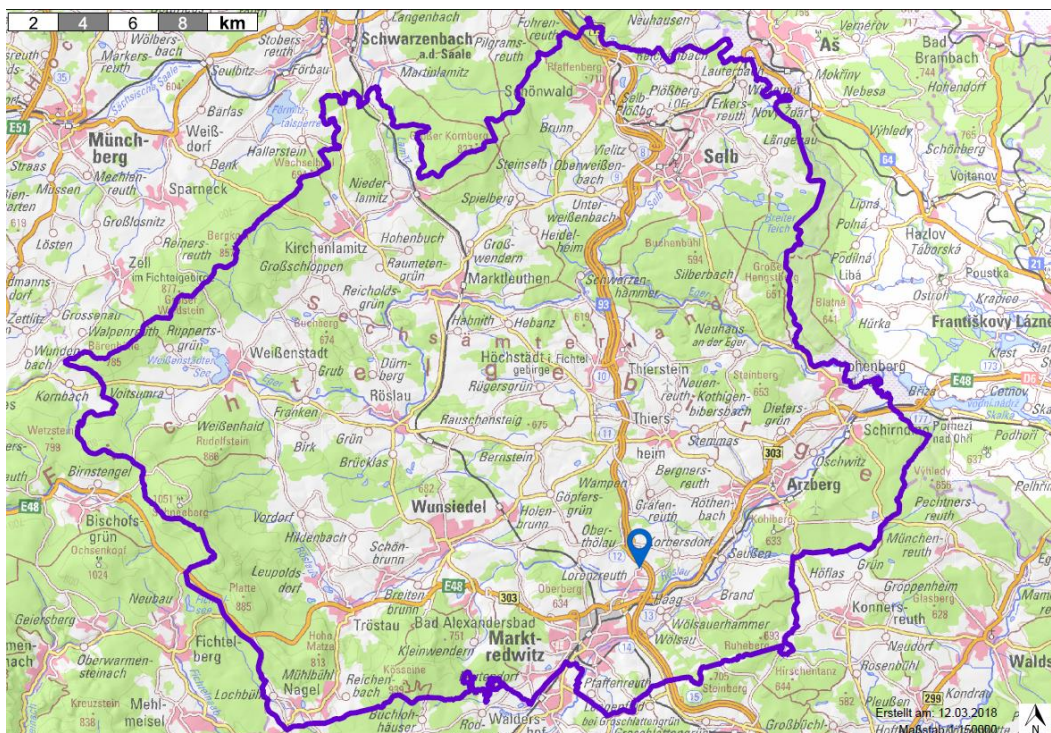

Beschreibung:

Die Gewerbefläche befindet sich im C-Fördergebiet der GRW.
Förderhöchstsatz für große/mittlere/kleine Unternehmen: 10/20/30 %

Mit Leipzig, Nürnberg und Prag befinden sind drei internationale Flughäfen in komfortabler Reichweite.

Im Bereich der Forschungs- und Entwicklungslandschaft sind die im Umfeld befindlichen Einrichtungen wie die Universität Bayreuth, das Europäische Zentrum für Dispersionstechnologien (EZD) Selb, die Hochschule Hof mit dem Institut für Informationssysteme, die Fachschule für Produktdesign Selb, vier Fraunhofer-Einrichtungen sowie die Technologieallianz Oberfranken (TAO) zu nennen.

Gewerbefläche Marktedwitz – Rathausshütte

Lageskizze:

Plan:

EXPOSÉ

Hofer Land Fichtelgebirge Region Bayreuth