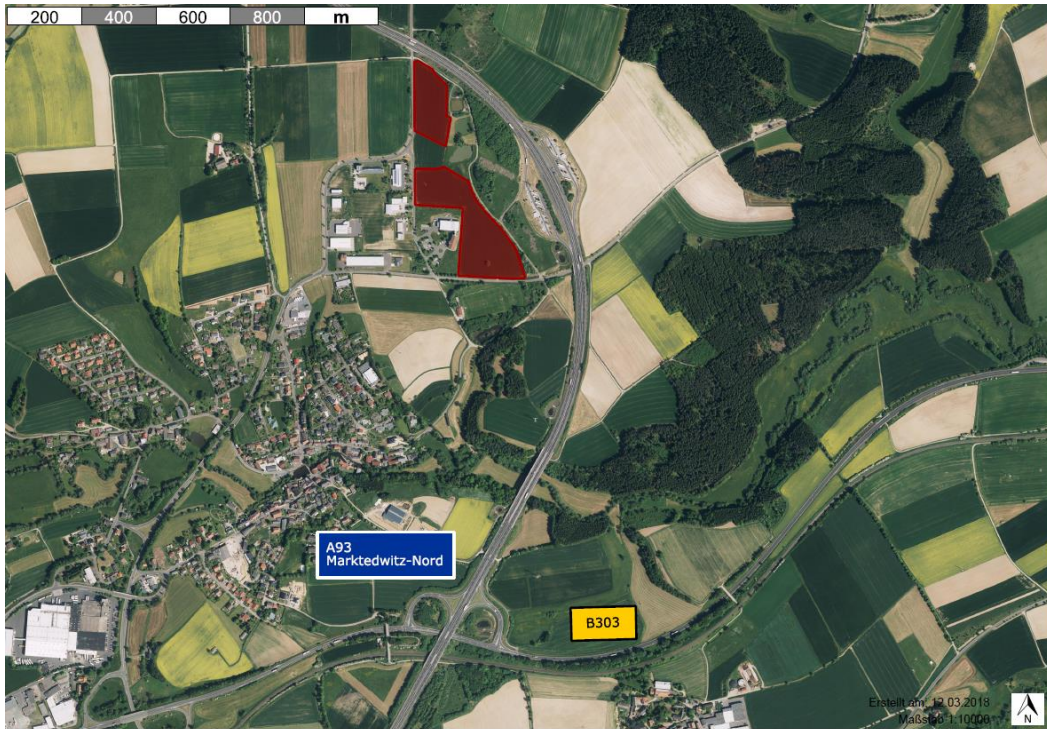

☎ 09231 501-130
☎ 09231 501-333301
✉ markus.brand@marktredwitz.de

📄 Böttgerstraße 10
95615 Marktredwitz

Gewerbefläche Marktedwitz – Rathaushütte

Facts:

- | | |
|---------------------------------|--|
| • Größe der unbebauten Fläche | 40.200 m ² (in Teilflächen) |
| • Größe der Fläche mit Baurecht | 40.200 m ² (in Teilflächen) |
| • Teilbar ab | 5.000 m ² |
| • Ausweisung nach Bau NVO | Gewerbegebiet (GE) |
| • Bodenrichtwert | 15,00 €/m ² zzgl. Erschließungskosten |
| • Erschließung | vollständig erschlossen |
| • Verfügbarkeit | sofort verfügbar |
| • Bebauungsplan | „Industriegebiet Rathaushütte - Lorenzreuth“ |
| • Bebauungsplan Status | rechtskräftig |
| • Baurechtliche Verfügbarkeit | sofort verfügbar |
| • Grundflächenzahl (GRZ) | 0,4 |
| • Geschossflächenzahl (GFZ) | 1,2 |
| • Eigentümer | öffentlich |
| • Derzeitige Nutzung | Land- oder forstwirtschaftliche Nutzung |
| • Öffentliche Anmerkungen | keine |

Beschreibung:

Die Gewerbefläche befindet sich im C-Fördergebiet der GRW.
Förderhöchstsatz für große/mittlere/kleine Unternehmen: 10/20/30 %

Mit Leipzig, Nürnberg und Prag befinden sind drei internationale Flughäfen in komfortabler Reichweite.

Im Bereich der Forschungs- und Entwicklungslandschaft sind die im Umfeld befindlichen Einrichtungen wie die Universität Bayreuth, das Europäische Zentrum für Dispersionstechnologien (EZD) Selb, die Hochschule Hof mit dem Institut für Informationssysteme, die Fachschule für Produktdesign Selb, vier Fraunhofer-Einrichtungen sowie die Technologieallianz Oberfranken (TAO) zu nennen.

Gewerbefläche Marktedwitz – Rathausshütte

Lageskizze:

Plan:

EXPOSÉ

Hofer Land Fichtelgebirge Region Bayreuth