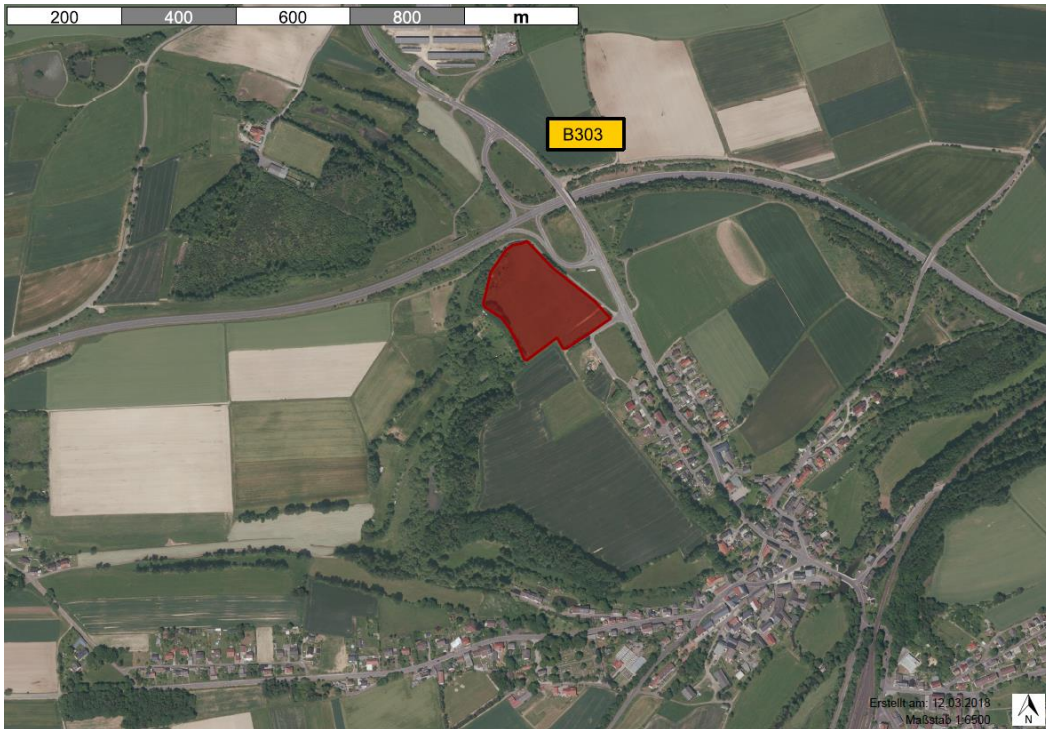

Hofer Land Fichtelgebirge Region Bayreuth

EXPOSÉ

Gewerbefläche

Schirnding – Am Birkenbühl

TRÖGER

Gewerbefläche

Schirnding – Am Birkenbühl

Ansprechpartner:

☎ 09233 7711-31
☎ 09233 7711-38
✉ karin.fleischer@vg-schirnding.de

📄 Hauptstraße 5
95706 Schirnding

Gewerbefläche

Schirnding – Am Birkenbühl

Facts:

- | | |
|---------------------------------|--|
| • Größe der unbebauten Fläche | 24.000 m ² |
| • Größe der Fläche mit Baurecht | 24.000 m ² |
| • Teilbar ab | 5.000 m ² |
| • Ausweisung nach Bau NVO | Gewerbegebiet (GE) |
| • Kaufpreis | 10,00 €/m ² inkl. Erschließungskosten |
| • Erschließung | vollständig erschlossen |
| • Verfügbarkeit | sofort verfügbar |
| • Bebauungsplan | 37/5 „Schirnding - Nord“ |
| • Bebauungsplan Status | rechtskräftig |
| • Baurechtliche Verfügbarkeit | sofort verfügbar |
| • Grundflächenzahl (GRZ) | 0,8 |
| • Geschossflächenzahl (GFZ) | 2,0 |
| • Eigentümer | öffentlich |
| • Derzeitige Nutzung | Land- oder forstwirtschaftliche Nutzung |
| • Öffentliche Anmerkungen | keine |

Beschreibung:

Die Gewerbefläche befindet sich im C-Fördergebiet der GRW.
Förderhöchstsatz für große/mittlere/kleine Unternehmen: 10/20/30 %

Mit Leipzig, Nürnberg und Prag befinden sind drei internationale Flughäfen in komfortabler Reichweite.

Gewerbefläche Schirnding – Am Birkenbühl

Lageskizze:

Plan:

EXPOSÉ

Hofer Land Fichtelgebirge Region Bayreuth