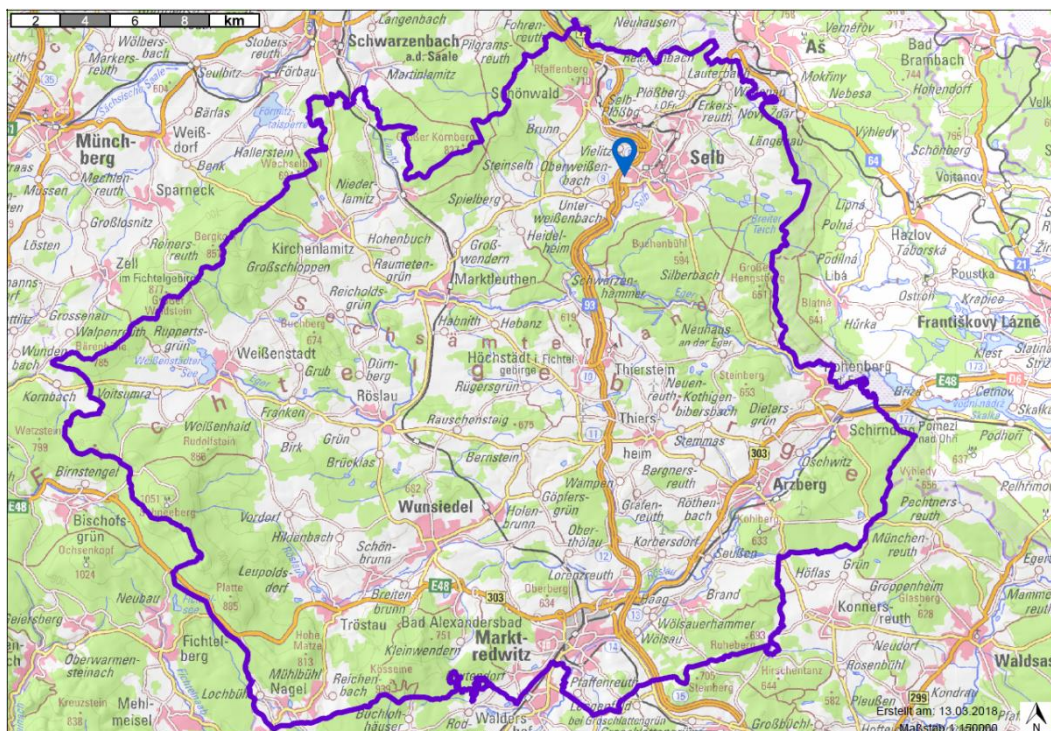

EXPOSÉ

Gewerbefläche Selb – West III

Lageskizze:

Plan: