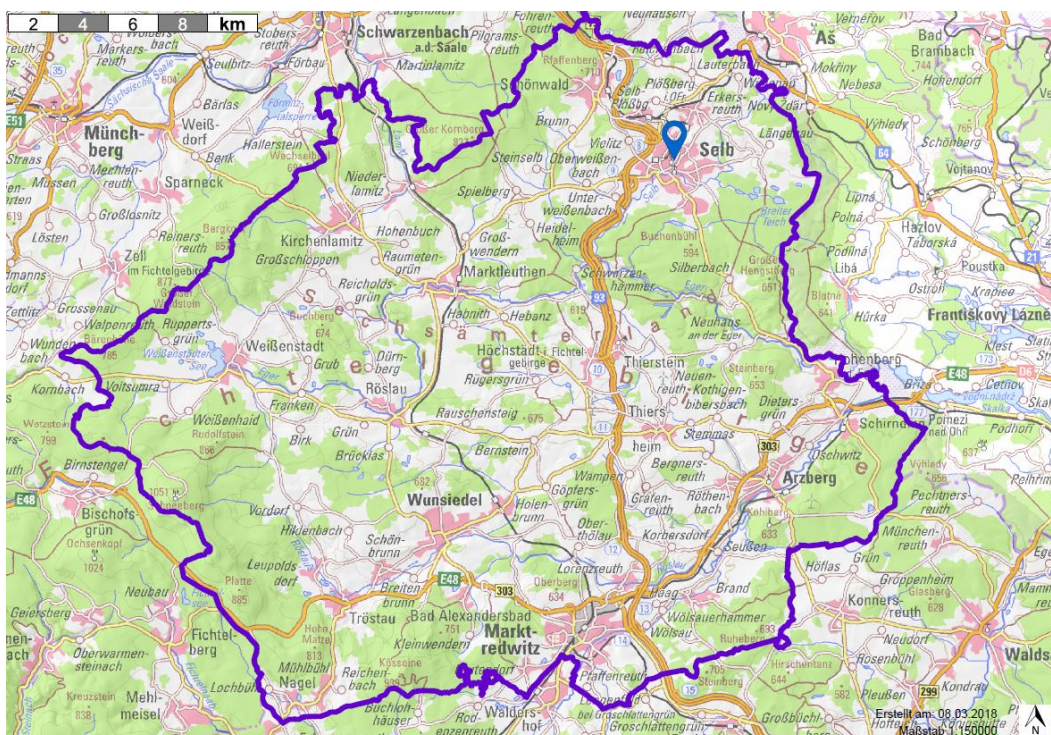

EXPOSÉ

Gewerbefläche für Hotelprojekt Selb – Zeidlersberg

Lageskizze:

Plan: