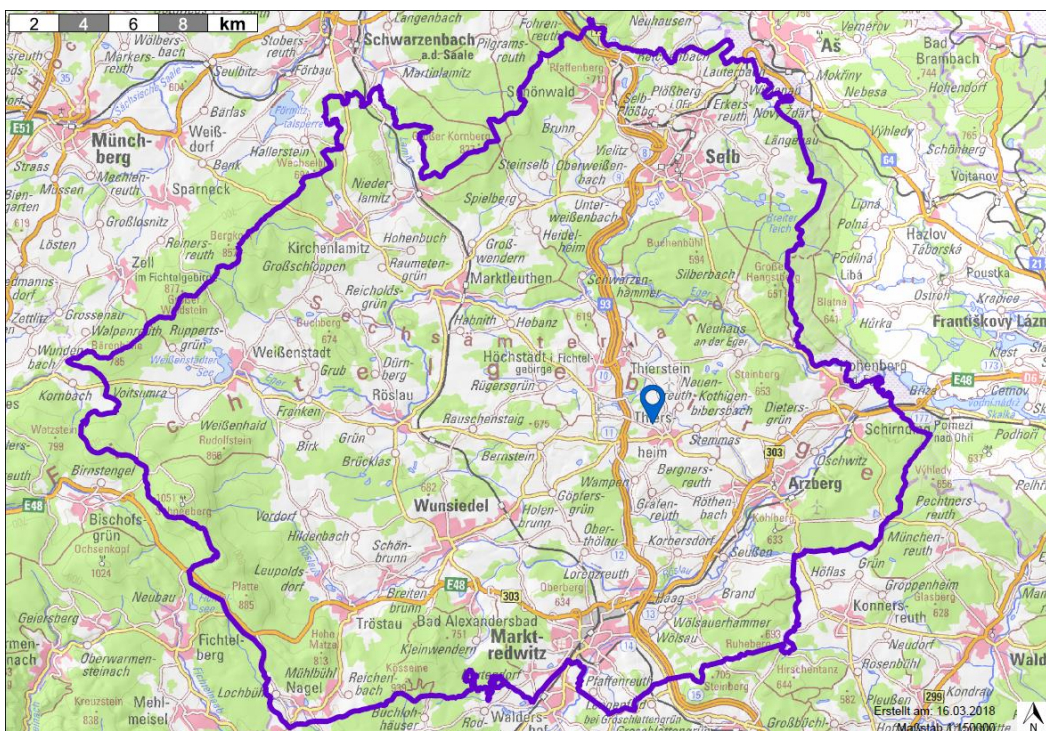

Beschreibung:

Die Gewerbefläche befindet sich im C-Fördergebiet der GRW.
Förderhöchstsatz für große/mittlere/kleine Unternehmen: 10/20/30 %

Mit Leipzig, Nürnberg und Prag befinden sind drei internationale Flughäfen in komfortabler Reichweite.

Im Bereich der Forschungs- und Entwicklungslandschaft sind die im Umfeld befindlichen Einrichtungen wie die Universität Bayreuth, das Europäische Zentrum für Dispersionstechnologien (EZD) Selb, die Hochschule Hof mit dem Institut für Informationssysteme, die Fachschule für Produktdesign Selb, vier Fraunhofer-Einrichtungen sowie die Technologieallianz Oberfranken (TAO) zu nennen.

Gewerbefläche Thiersheim – Am Pfarrgries

Lageskizze:

Plan:

EXPOSÉ

Hofer Land Fichtelgebirge Region Bayreuth