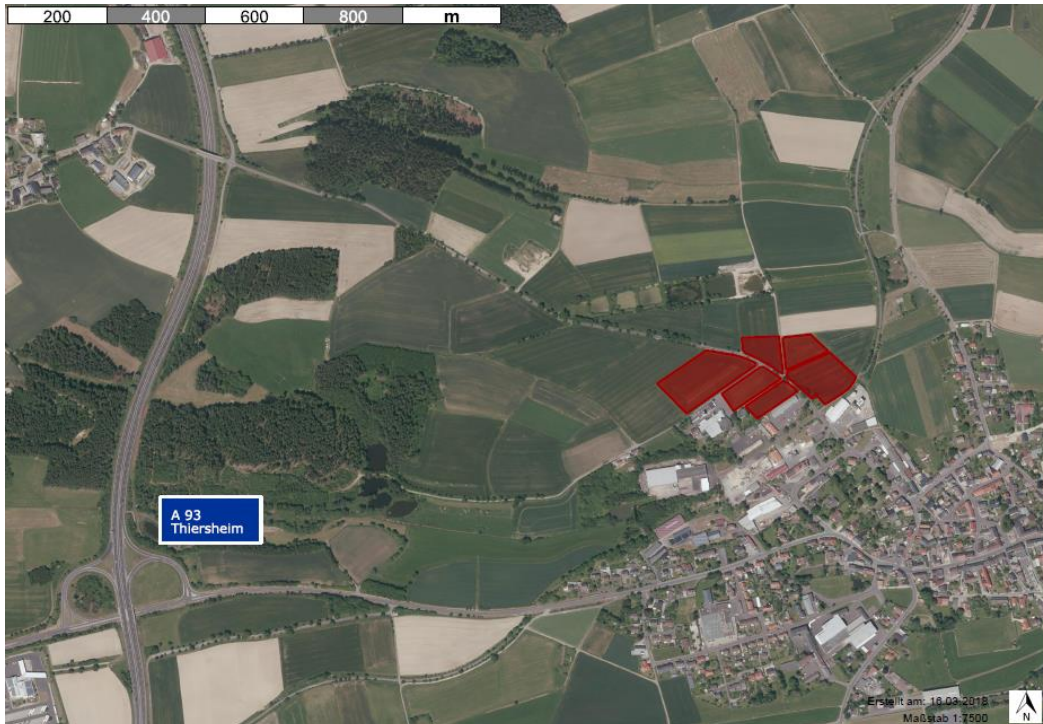

Hofer Land Fichtelgebirge Region Bayreuth

EXPOSÉ

Gewerbefläche

Thiersheim – Am Pfarrgries

FRÖLICH

Gewerbefläche Thiersheim – Am Pfarrgries

Ansprechpartner:

Entwicklungsagentur Fichtelgebirge

📍 Marktplatz 2
95707 Thiersheim

Gewerbefläche

Thiersheim – Am Pfarrgries

Facts:

- | | |
|---------------------------------|--|
| • Größe der unbebauten Fläche | 36.500 m ² (in Teilflächen) |
| • Größe der Fläche mit Baurecht | 36.500 m ² (in Teilflächen) |
| • Teilbar ab | nicht teilbar |
| • Ausweisung nach Bau NVO | Gewerbegebiet (GE) |
| • Bodenrichtwert | 10,00 €/m ² zzgl. Erschließungskosten |
| • Erschließung | teilerschlossen |
| • Verfügbarkeit | sofort verfügbar |
| • Bebauungsplan | 48/5 „Am Pfarrgries“ |
| • Bebauungsplan Status | rechtskräftig |
| • Baurechtliche Verfügbarkeit | sofort verfügbar |
| • Grundflächenzahl (GRZ) | 0,8 |
| • Geschossflächenzahl (GFZ) | 1,2 |
| • Eigentümer | öffentlich und privat |
| • Derzeitige Nutzung | Land- oder forstwirtschaftliche Nutzung |
| • Öffentliche Anmerkungen | keine |

Beschreibung:

Die Gewerbefläche befindet sich im C-Fördergebiet der GRW.
Förderhöchstsatz für große/mittlere/kleine Unternehmen: 10/20/30 %

Mit Leipzig, Nürnberg und Prag befinden sind drei internationale Flughäfen in komfortabler Reichweite.

Gewerbefläche Thiersheim – Am Pfarrgries

Lageskizze:

Plan:

EXPOSÉ

Hofer Land Fichtelgebirge Region Bayreuth