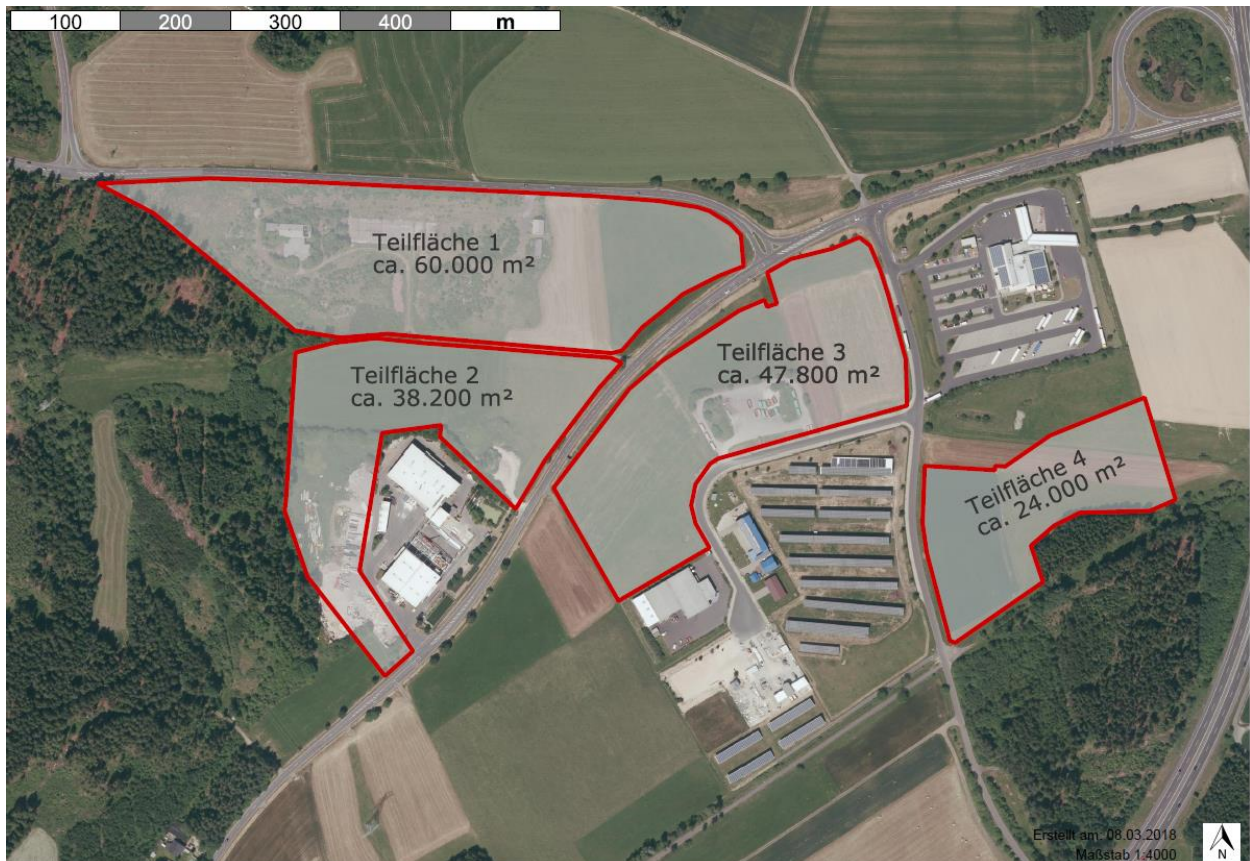

Gewerbefläche

Thiersheim – Am Plärrer

Ansprechpartner:

Entwicklungsagentur Fichtelgebirge

**Rainer Rädcl
Wirtschaftsförderung**

☎ 09232 80-483
☎ 09232 80-9483
✉ rainer.raedel@landkreis-wunsiedel.de

📄 Jean-Paul-Straße 9
95632 Wunsiedel

Markt Thiersheim

**Bernd Hofmann
1. Bürgermeister**

☎ 09233 77422-10
☎ 09233 77422-50
✉ b.hofmann@vg-thiersheim.de

📄 Marktplatz 2
95707 Thiersheim