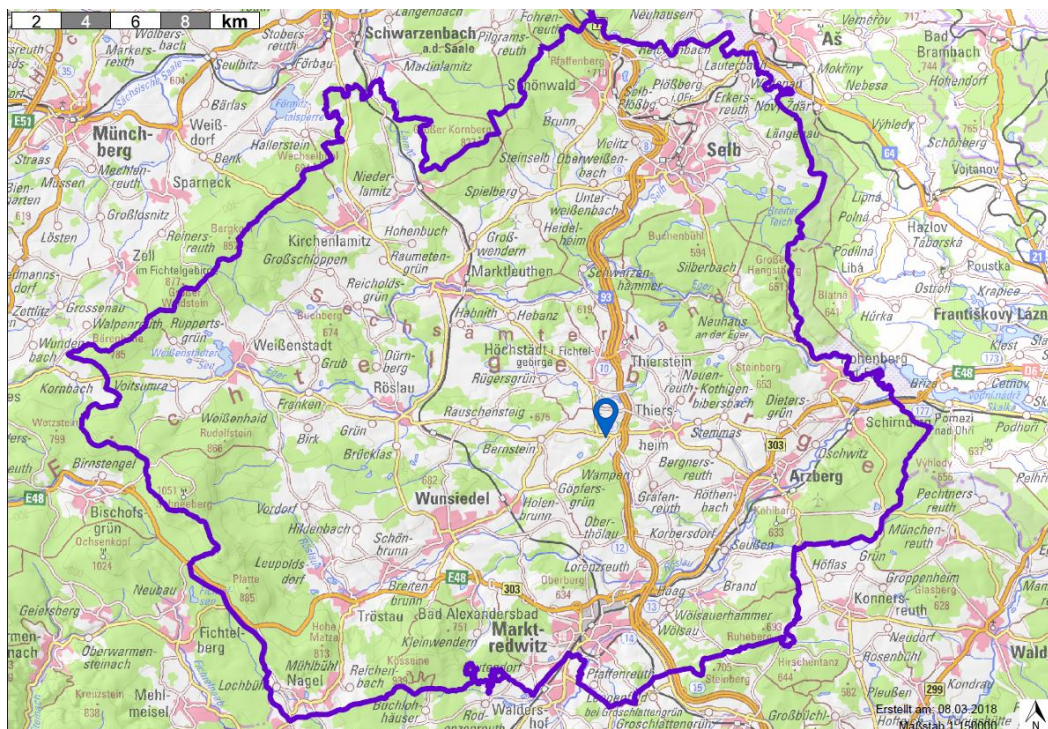

Beschreibung:

Die Gewerbefläche befindet sich im C-Fördergebiet der GRW.
Förderhöchstsatz für große/mittlere/kleine Unternehmen: 10/20/30 %

Mit Leipzig, Nürnberg und Prag befinden sind drei internationale Flughäfen in komfortabler Reichweite.

Im Bereich der Forschungs- und Entwicklungslandschaft sind die im Umfeld befindlichen Einrichtungen wie die Universität Bayreuth, das Europäische Zentrum für Dispersionstechnologien (EZD) Selb, die Hochschule Hof mit dem Institut für Informationssysteme, die Fachschule für Produktdesign Selb, vier Fraunhofer-Einrichtungen sowie die Technologieallianz Oberfranken (TAO) zu nennen.

EXPOSÉ

Gewerbefläche Thiersheim – Am Plärrer

Lageskizze:

Plan:

EXPOSÉ

Hofer Land Fichtelgebirge Region Bayreuth