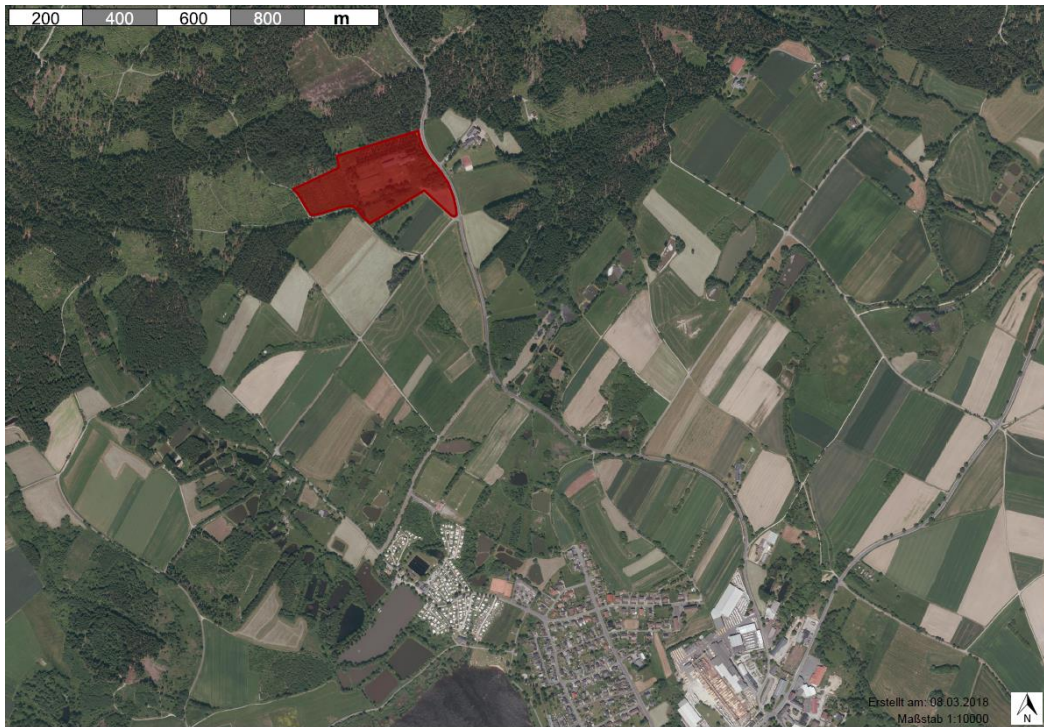

### ***Facts:***

- Größe der unbebauten Fläche 63.700 m<sup>2</sup>
- Teilbar ab teilbar nach Rücksprache
- Ausweisung nach Bau NVO Sondergebiet / Sonderbaufläche
- Bodenrichtwert 13,00 €/m<sup>2</sup> zzgl. Erschließungskosten
- Erschließung vollständig erschlossen
- Verfügbarkeit sofort verfügbar
- Bebauungsplan Status vorhabenbezogener Bebauungsplan
- Baurechtliche Verfügbarkeit kurzfristig verfügbar (FNP vorhanden)
- Eigentümer überwiegend öffentlich
- Derzeitige Nutzung bebautes Grundstück (Schullandheim), Wald- und Grünfläche
- Öffentliche Anmerkungen Touristische Nutzung (Hotel, Ferienhäuser usw.) angestrebt

### ***Beschreibung:***

Die Gewerbefläche befindet sich im C-Fördergebiet der GRW.  
Förderhöchstsatz für große/mittlere/kleine Unternehmen: 10/20/30 %

Weißenstadt liegt inmitten des Fichtelgebirges, direkt am Weißenstädter See. Mit der im Oktober 2016 neu errichteten Therme Siebelquell GesundheitsResort und dem Vier-Sterne-Superior-Hotel wurde auf 100.000 m<sup>2</sup> ein einzigartiges Resort geschaffen.

Die Gewerbefläche verfügt über eine außergewöhnlich schöne Lage und bietet sich für die Errichtung einer touristischen Einrichtung wie z. B. Ferienhausanlage, Hotel usw. an.

.

#### Lageskizze: