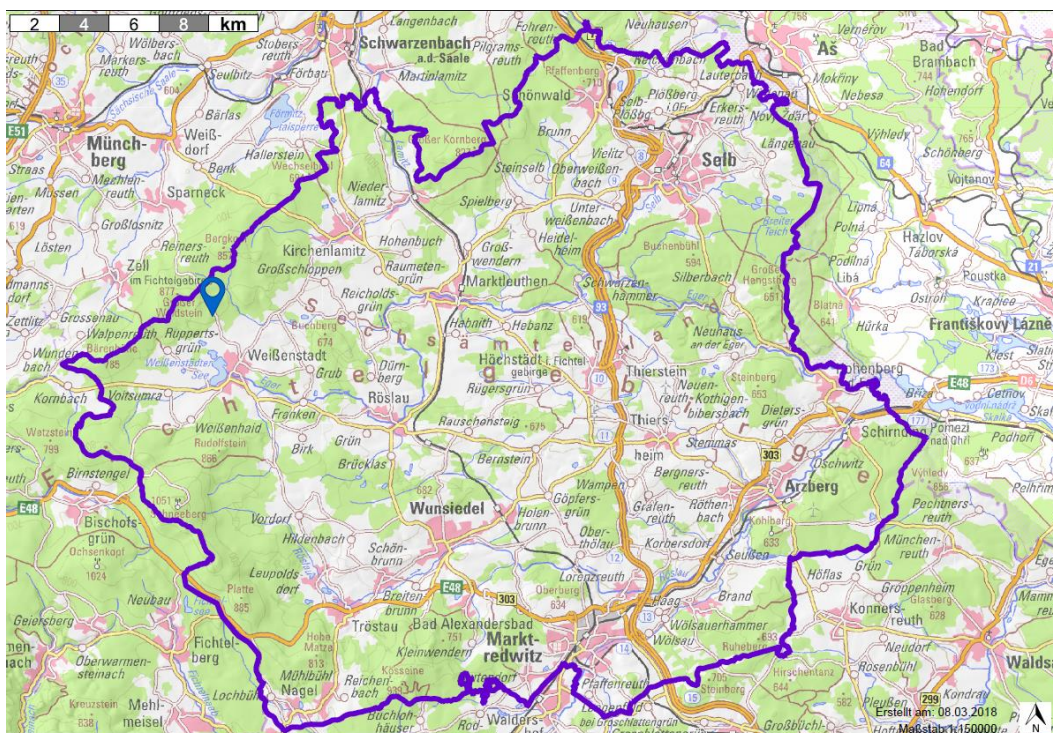

Gewerbefläche für Hotelprojekt Weißenstadt – Schullandheim Spandau

Lageskizze:

Plan: