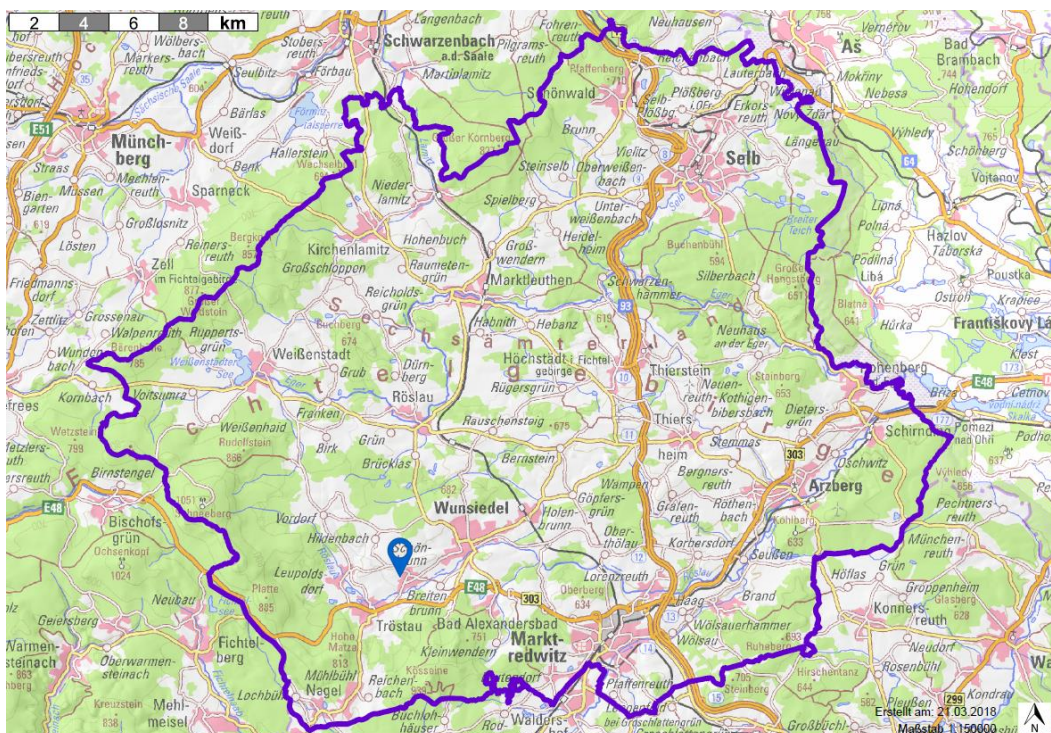

Gewerbefläche Wunsiedel – Am Geiersbach

Lageskizze:

Plan: